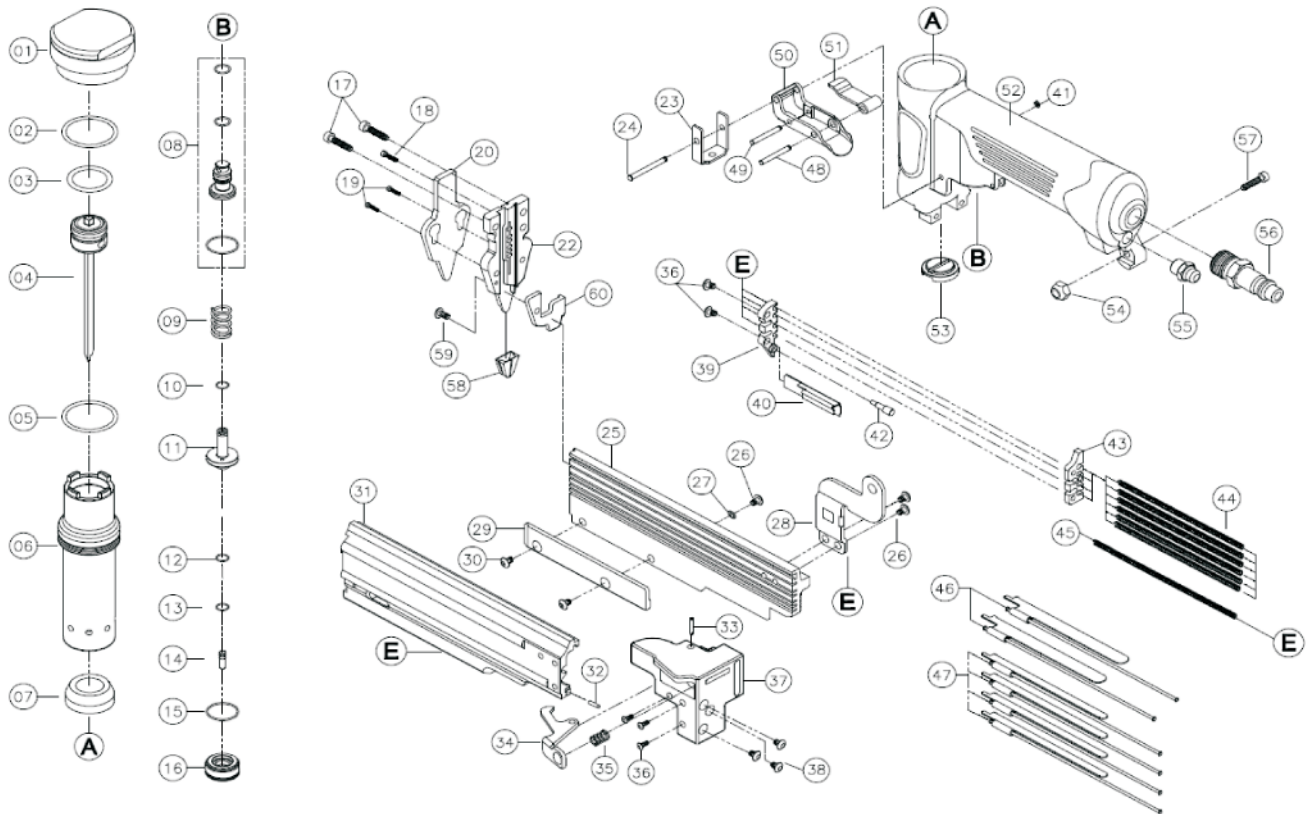

Modelo P 635 N

| Referencia | no | part no | descripción | Referencia | no | part no | descripción |
|------------|----|---------|----------------------|------------|----|---------|--------------------|
| R031001 | 1 | 54010 | cierre cabeza | R031034 | 35 | 12170 | muelle |
| R031002 | 2 | 90000 | junta | R031035 | 36 | 98002 | tornillos |
| R031003 | 3 | 90049 | junta | R031036 | 37 | 12200 | cierre cargador |
| R031004 | 4 | 28090 | piston p635n | R031037 | 38 | 98022 | tornillo |
| R031005 | 5 | 90000 | junta | R031038 | 39 | 22220 | guia muelles a |
| R031006 | 6 | 54020 | cilindro | R031039 | 40 | 22260 | empujador |
| R031007 | 7 | 22040 | bumper | R031040 | 41 | 95002 | seiger |
| R031008 | 8 | 18060-1 | set val . Disparador | R031041 | 42 | 22291 | pasador cierre |
| R031009 | 9 | 18071 | muelle | R031042 | 43 | 22240 | guia muelles b |
| R031010 | 10 | 90055 | junta | R031043 | 44 | 28080 | muelle |
| R031011 | 11 | 18080 | valvula | R031044 | 45 | 22270 | empujador muelle |
| R031012 | 12 | 90005 | junta | R031045 | 46 | 22301-1 | empujador L |
| R031013 | 13 | 90009 | junta | R031046 | 47 | 22311-1 | empujador C |
| R031014 | 14 | 18100 | vastago disparador | R031047 | 48 | 96005 | pasador |
| R031015 | 15 | 90007 | junta | R031048 | 49 | 96008 | pasador |
| R031016 | 16 | 18120 | cierre disparador | R031049 | 50 | 22230 | gatillo |
| R031017 | 17 | 91007-1 | tornillo | R031050 | 51 | 54070 | gatillo secundario |
| R031018 | 18 | 91008 | tornillo | R031051 | 52 | 18581 | cuerpo |
| R031019 | 19 | 91009 | tornillo | R031052 | 53 | 22370 | cierre guia |
| R031020 | 20 | 22070 | placa frontal | R031053 | 54 | 97001 | tuerca |
| R031021 | 22 | 28020 | placa guia lengüeta | R031054 | 55 | 51213 | silenciador |
| R031022 | 23 | 54040 | base seguro | R031055 | 57 | 91013-2 | tornillo |
| R031023 | 24 | 52030 | pasador | R031056 | 58 | 12090 | punta protector |
| R031024 | 25 | 12140 | base cargador | R031057 | 59 | 98012 | tornillo |
| R031025 | 26 | 98010 | tornillo | R031058 | 60 | 22090 | protector |
| R031026 | 27 | 92002 | glover | R031059 | 61 | 98006 | tornillo |
| R031027 | 28 | 54030 | soporte | R031060 | 62 | 18009 | reten tope |
| R031028 | 29 | 22160 | placa | R031061 | 63 | 90007 | junta |
| R031029 | 30 | 93003 | tornillo | R031062 | 64 | 95002 | seiger |
| R031030 | 31 | 12152 | cierre cargador | R031063 | 65 | 18390 | muelle |
| R031031 | 32 | 96016 | pasador | R031064 | 66 | 18380 | gatillo seguro |
| R031032 | 33 | 96010 | pasador | R031065 | 67 | 18370 | pasador |
| R031033 | 34 | 12160 | cierre | | | | |